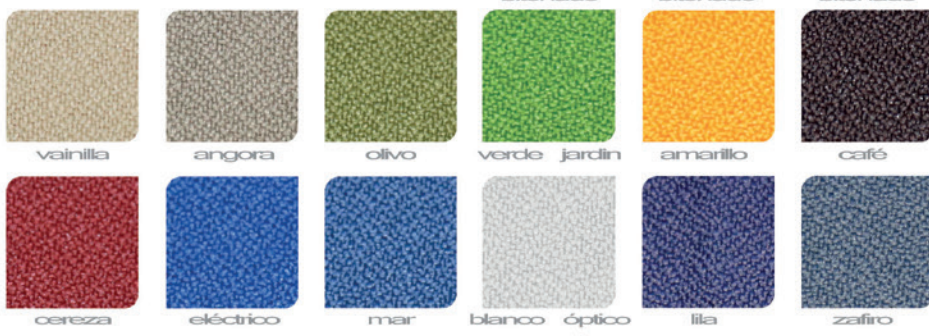

OHP-107

OHP-2302

OHP-2200

OHP-2320

ELLITICO

 
negro azul

OHP-2301

OHP-2600

OHP-2300

OHP-2307

OHP-2700

OHP-2308

APRENDISTA

OHP-2500

Colección de Tapices 1

NOTA: Los colores aquí mostrados pueden variar debido al proceso de impresión.

Colección ZENZE

Colección CANCUN

Colección OFFICE CREP

Colección de Tapices 2

NOTA: Los colores aquí mostrados pueden variar debido al proceso de impresión.

Colección ADISSON

plumbago

shedron