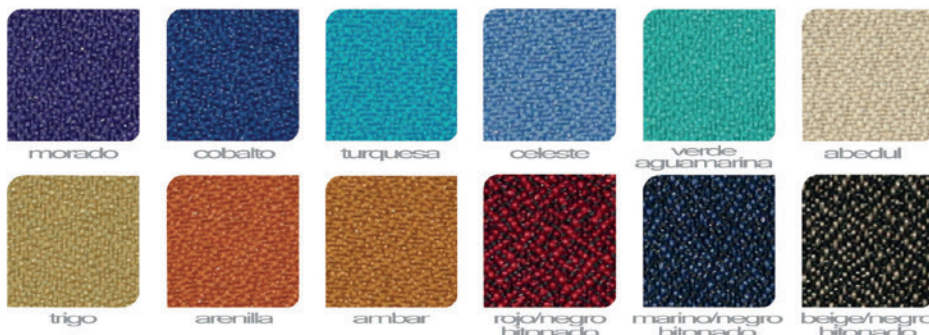

OHP-107

OHP-2302

OHP-2200

OHP-2320

ELLITICO

 
negro azul

OHP-2301

OHP-2600

OHP-2300

OHP-2307

OHP-2700

OHP-2308

APRENDISTA

OHP-2500

Colección de Tapices 1

NOTA: Los colores aquí mostrados pueden variar debido al proceso de impresión.

Colección ZENZE

Colección CANCUN

Colección OFFICE CREP

Colección de Tapices 2

NOTA: Los colores aquí mostrados pueden variar debido al proceso de impresión.

Colección ADISSON

plumbago

shedron