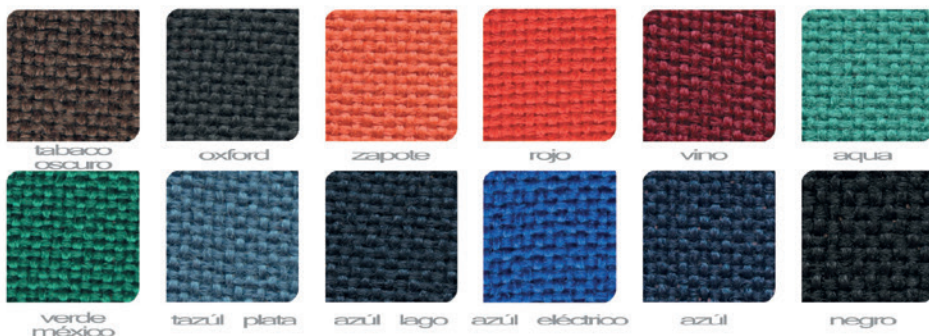

OHP-107

OHP-2302

OHP-2200

OHP-2320

ELLITICO

 
negro azul

OHP-2301

OHP-2600

OHP-2300

OHP-2307

OHP-2700

OHP-2308

APRENDISTA

OHP-2500

Colección de Tapices 1

NOTA: Los colores aquí mostrados pueden variar debido al proceso de impresión.

Colección ZENZE

Colección CANCUN

Colección OFFICE CREP

Colección de Tapices 2

NOTA: Los colores aquí mostrados pueden variar debido al proceso de impresión.

Colección ADISSON

plumbago

shedron