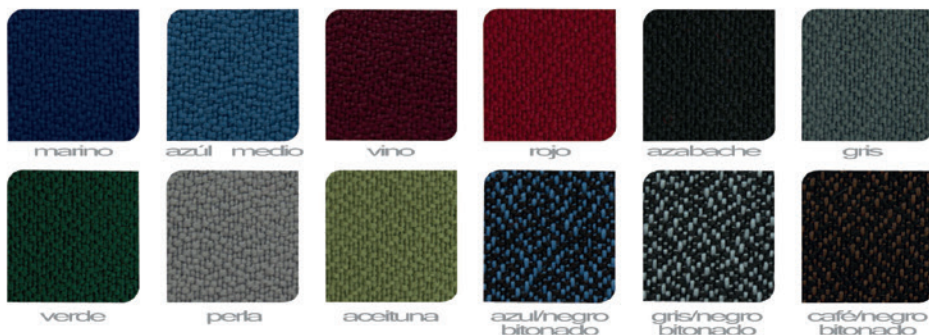

OHP-107

OHP-2302

OHP-2200

OHP-2320

ELLITICO

 
negro azul

OHP-2301

OHP-2600

OHP-2300

OHP-2307

OHP-2700

OHP-2308

APRENDISTA

OHP-2500

Colección de Tapices 1

NOTA: Los colores aquí mostrados pueden variar debido al proceso de impresión.

Colección ZENZE

Colección CANCUN

Colección OFFICE CREP

Colección de Tapices 2

NOTA: Los colores aquí mostrados pueden variar debido al proceso de impresión.

Colección ADISSON

plumbago

shedron